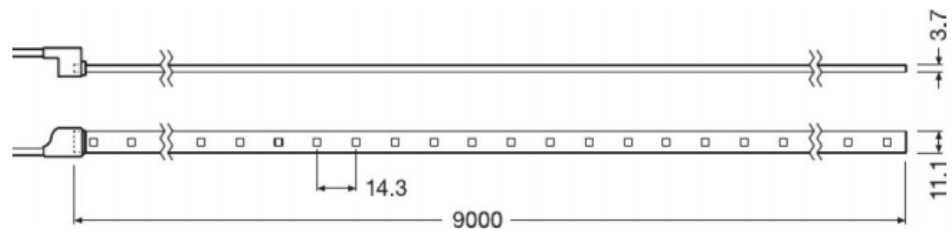

LFP800, IP67

Namn	Färgtemp	Ra-index	Effekt/m	Ljusflöde	Längd	IP-klass
LFP800-G3-824-09	2400K	Ra 80	7,6W/m	800lm/m	9m	IP67
LFP800-G3-827-09	2700K	Ra 80	7,1W/m	800lm/m	9m	IP67
LFP800-G3-830-09	3000K	Ra 80	8,3W/m	760lm/m	6m	IP67
LFP800-G3-840-09	4000K	Ra 80	7,7W/m	760lm/m	6m	IP67
LFP800-G3-856-09	5600K	Ra 80	7,7W/m	810lm/m	6m	IP67
LFP800-G3-880-09	8000K	Ra 80	8,3W/m	810lm/m	6m	IP67

LFP1200, IP67

Namn	Färgtemp	Ra-index	Effekt/m	Ljusflöde	Längd	IP-klass
LFP1200-G3-824-09	2400K	Ra 80	10,6W/m	1100lm/m	9m	IP67
LFP1200-G3-827-09	2700K	Ra 80	10,6W/m	1150lm/m	9m	IP67
LFP1200-G3-830-09	3000K	Ra 80	10,6W/m	1200lm/m	9m	IP67
LFP1200-G3-840-09	4000K	Ra 80	8,9W/m	1200lm/m	9m	IP67
LFP1200-G3-860-09	6000K	Ra 80	8,1W/m	1100lm/m	9m	IP67
LFP1200-G3-930-09	3000K	Ra 90 ★	10,6W/m	1100lm/m	9m	IP67
LFP1200-G3-940-09	4000K	Ra 90 ★	10,6W/m	1200lm/m	9m	IP67
LFP1200-G3-960-09	6000K	Ra 90 ★	10W/m	1200lm/m	9m	IP67