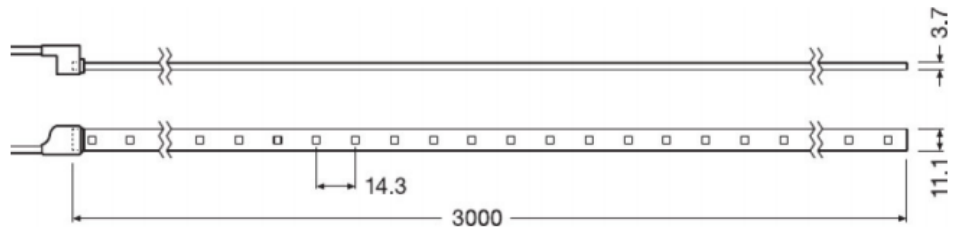

LFP3000, IP67

Namn	Färgtemp	Ra-index	Effekt/m	Ljusflöde	Längd	IP-klass
LFP3000-G3-824-03	2400K	Ra 80	28,9W/m	2800lm/m	3m	IP67
LFP3000-G3-827-03	2700K	Ra 80	28,9W/m	3000lm/m	3m	IP67
LFP3000-G3-830-03	3000K	Ra 80	28,9W/m	3000lm/m	3m	IP67
LFP3000-G3-840-03	4000K	Ra 80	23,7W/m	3000lm/m	3m	IP67
LFP3000-G3-860-03	6000K	Ra 80	21,8W/m	2800lm/m	3m	IP67
LFP3000-G3-930-03	3000K	Ra 90 ★	28,9W/m	2850lm/m	3m	IP67
LFP3000-G3-940-03	4000K	Ra 90 ★	28,9W/m	3000lm/m	3m	IP67
LFP3000-G3-960-03	6000K	Ra 90 ★	26,5W/m	3000lm/m	3m	IP67