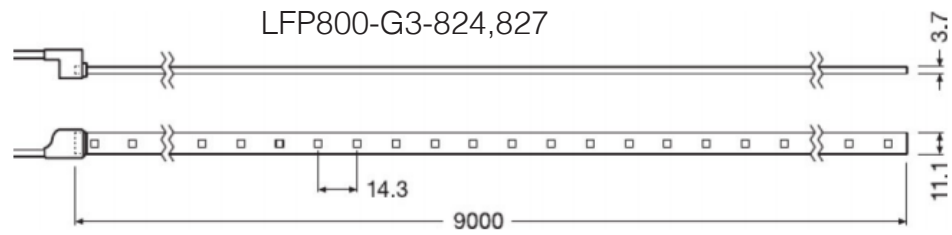

LFP800, IP67

Namn	Färgtemp	Ra-index	Effekt/m	Ljusflöde	Längd	IP-klass
LFP800-G3-824-09	2400K	Ra 80	7,6W/m	800lm/m	9m	IP67
LFP800-G3-827-09	2700K	Ra 80	7,1W/m	800lm/m	9m	IP67
LFP800-G3-830-09	3000K	Ra 80	8,3W/m	760lm/m	6m	IP67
LFP800-G3-840-09	4000K	Ra 80	7,7W/m	760lm/m	6m	IP67
LFP800-G3-856-09	5600K	Ra 80	7,7W/m	810lm/m	6m	IP67
LFP800-G3-880-09	8000K	Ra 80	8,3W/m	810lm/m	6m	IP67

LFP1200, IP67

Namn	Färgtemp	Ra-index	Effekt/m	Ljusflöde	Längd	IP-klass
LFP1200-G3-824-09	2400K	Ra 80	10,6W/m	1100lm/m	9m	IP67
LFP1200-G3-827-09	2700K	Ra 80	10,6W/m	1150lm/m	9m	IP67
LFP1200-G3-830-09	3000K	Ra 80	10,6W/m	1200lm/m	9m	IP67
LFP1200-G3-840-09	4000K	Ra 80	8,9W/m	1200lm/m	9m	IP67
LFP1200-G3-860-09	6000K	Ra 80	8,1W/m	1100lm/m	9m	IP67
LFP1200-G3-930-09	3000K	Ra 90 ★	10,6W/m	1100lm/m	9m	IP67
LFP1200-G3-940-09	4000K	Ra 90 ★	10,6W/m	1200lm/m	9m	IP67
LFP1200-G3-960-09	6000K	Ra 90 ★	10W/m	1200lm/m	9m	IP67