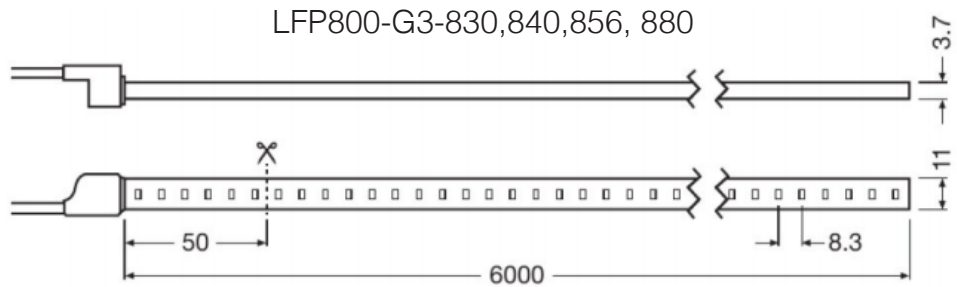

LFP800, IP67

Namn	Färgtemp	Ra-index	Effekt/m	Ljusflöde	Längd	IP-klass
LFP800-G3-824-09	2400K	Ra 80	7,6W/m	800lm/m	9m	IP67
LFP800-G3-827-09	2700K	Ra 80	7,1W/m	800lm/m	9m	IP67
LFP800-G3-830-09	3000K	Ra 80	8,3W/m	760lm/m	6m	IP67
LFP800-G3-840-09	4000K	Ra 80	7,7W/m	760lm/m	6m	IP67
LFP800-G3-856-09	5600K	Ra 80	7,7W/m	810lm/m	6m	IP67
LFP800-G3-880-09	8000K	Ra 80	8,3W/m	810lm/m	6m	IP67

LFP1200, IP67

Namn	Färgtemp	Ra-index	Effekt/m	Ljusflöde	Längd	IP-klass
LFP1200-G3-824-09	2400K	Ra 80	10,6W/m	1100lm/m	9m	IP67
LFP1200-G3-827-09	2700K	Ra 80	10,6W/m	1150lm/m	9m	IP67
LFP1200-G3-830-09	3000K	Ra 80	10,6W/m	1200lm/m	9m	IP67
LFP1200-G3-840-09	4000K	Ra 80	8,9W/m	1200lm/m	9m	IP67
LFP1200-G3-860-09	6000K	Ra 80	8,1W/m	1100lm/m	9m	IP67
LFP1200-G3-930-09	3000K	Ra 90 ★	10,6W/m	1100lm/m	9m	IP67
LFP1200-G3-940-09	4000K	Ra 90 ★	10,6W/m	1200lm/m	9m	IP67
LFP1200-G3-960-09	6000K	Ra 90 ★	10W/m	1200lm/m	9m	IP67