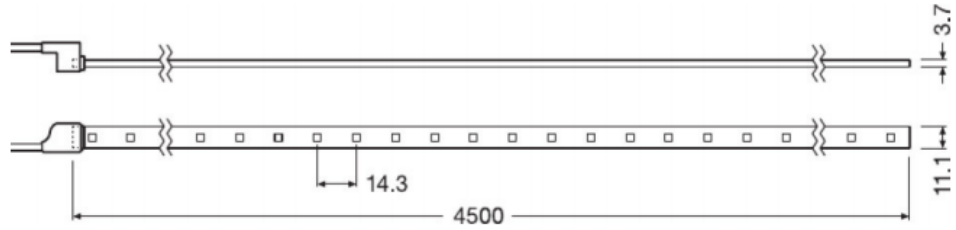

LFP2000, IP67

Namn	Färgtemp	Ra-index	Effekt/m	Ljusflöde	Längd	IP-klass
LFP2000-G3-824-04	2400K	Ra 80	17,9W/m	1800lm/m	4,5m	IP67
LFP2000-G3-827-04	2700K	Ra 80	17,9W/m	1900lm/m	4,5m	IP67
LFP2000-G3-830-04	3000K	Ra 80	17,9W/m	1900lm/m	4,5m	IP67
LFP2000-G3-840-04	4000K	Ra 80	15W/m	1900lm/m	4,5m	IP67
LFP2000-G3-860-04	6000K	Ra 80	13,6W/m	1800lm/m	4,5m	IP67
LFP2000-G3-930-04	3000K	Ra 90 ★	17,9W/m	1800lm/m	4,5m	IP67
LFP2000-G3-940-04	4000K	Ra 90 ★	17,9W/m	1900lm/m	4,5m	IP67
LFP2000-G3-960-04	6000K	Ra 90 ★	16,3W/m	1900lm/m	4,5m	IP67